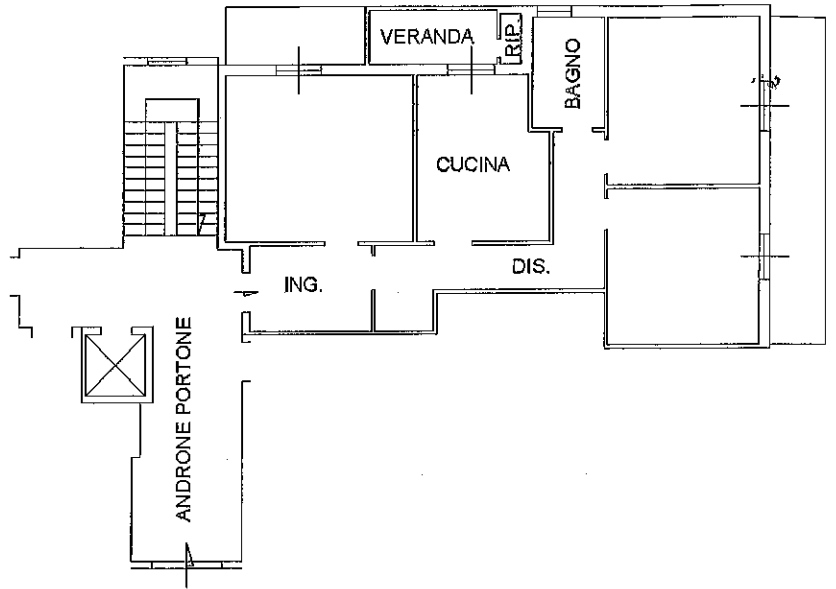

PIANTA PIANO TERRA
H = 3.00 mt

III TRAV GIOVANNI XXIII